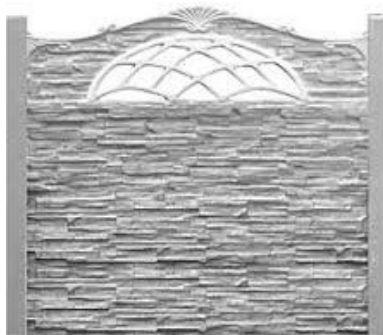

WZORY OGRODZEŃ BETONOWYCH

WZÓR NR 19 SKAŁKA19