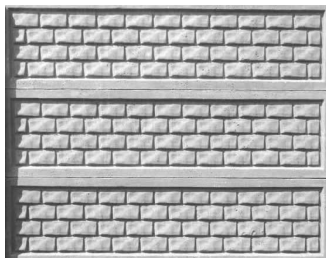

<b>PODMURÓWKA SYSTEMOWA</b>				
<b>LP</b>	<b>WZÓR</b>	<b>NAZWA</b>	<b>WYMIAR</b>	<b>CENA ZA SZT.*</b>
1		PŁYTA PODMURÓWKI „KASETON”	242/250 cm x <b>20</b> cm x 5 cm	<b>40,00 zł*</b> / 49,20zł
			242/250 cm x <b>25</b> cm x 5 cm	<b>42,00 zł*</b> / 51,66zł
			242/250 cm x <b>30</b> cm x 5 cm	<b>44,00 zł*</b> / 54,12zł
2		PŁYTA PODMURÓWKI „GŁADKA PEŁNA”	242/250cm x 30 cm x 5 cm	<b>52,00 zł*</b> / 63,96zł
			242/250cm x 30 cm x 6 cm	<b>57,00 zł*</b> / 70,11zł
			242/250cm x 30 cm x 8 cm	<b>65,00 zł*</b> / 79,95zł
3		PŁYTA PODMURÓWKI „CEGIELKA”	242/250 cm x <b>25</b> cm x 5 cm	<b>42,00 zł*</b> / 51,66zł
			242/250 cm x <b>30</b> cm x 5 cm	<b>49,00 zł*</b> / 60,27zł
4		PŁYTA PODMURÓWKI „SKAŁKA”	242/250 cm x <b>25</b> cm x 5 cm	<b>42,00 zł*</b> / 51,66zł
			242/250 cm x <b>30</b> cm x 5 cm	<b>44,00 zł*</b> / 54,12zł
			242/250 cm x <b>38</b> cm x 5 cm	<b>54,00 zł*</b> / 66,42zł

\* - Wystawiamy faktury VAT (+ 23%)

<b>PODKŁADY I LEGARY BETONOWE</b>			
<b>LP</b>	<b>WZÓR</b>	<b>WYMIAR</b>	<b>CENA ZA SZT.*</b>
1		130cm x 30cm x 5cm	<b>50,00 zł* / 61,50zł</b>
2		145cm x 30cm x 5cm	<b>50,00 zł* / 61,50zł</b>
3		180cm x 30cm x 5cm	<b>55,00 zł* / 67,65zł</b>
4		100cm x 60cm x 5cm	<b>55,00 zł* / 67,65zł</b>
5		RAMA 180cm x 90cm x 5cm	<b>170,00 zł* / 209,10zł</b>

## WZORY OGRODZEŃ BETONOWYCH

**WZÓR NR 1 CEGIELKA  
PEŁNA**

**WZÓR NR 2 CEGIELKA  
OCZKO**

**WZÓR NR 3 CEGIELKA  
ORNAMENT**

**WZÓR NR 4 CEGIELKA  
TRALKA WZNOŚNA**

**WZÓR NR 5 CEGIELKA  
TRALKA PROSTA**

**WZÓR NR 6 CEGIELKA  
KWIATKI**