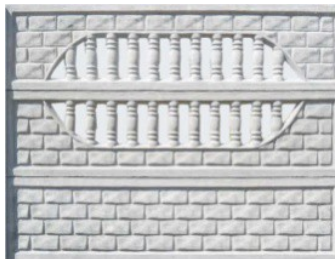

**WZÓR NR 2 CEGIEŁKA
OCZKO**