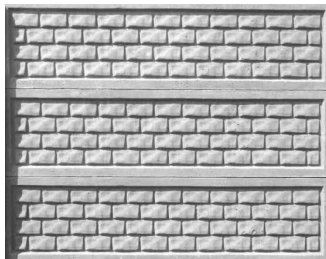

<b>PODMURÓWKA SYSTEMOWA</b>				
<b>LP</b>	<b>WZÓR</b>	<b>NAZWA</b>	<b>WYMIAR</b>	<b>CENA ZA SZT.*</b>
1		PŁYTA PODMURÓWKI „KASETON”	242/250 cm x <b>20</b> cm x 5 cm	<b>36,00 zł*</b> / 44,28zł
			242/250 cm x <b>25</b> cm x 5 cm	<b>38,00 zł*</b> / 46,74zł
			242/250 cm x <b>30</b> cm x 5 cm	<b>40,00 zł*</b> / 49,20zł
2		PŁYTA PODMURÓWKI „GŁADKA PEŁNA”	242/250cm x 30 cm x 5 cm	<b>47,00 zł*</b> / 57,81zł
			242/250cm x 30 cm x 6 cm	<b>52,00 zł*</b> / 63,96zł
			242/250cm x 30 cm x 8 cm	<b>60,00 zł*</b> / 73,80zł
3		PŁYTA PODMURÓWKI „CEGIELKA”	242/250 cm x <b>25</b> cm x 5 cm	<b>38,00 zł*</b> / 46,74zł
			242/250 cm x <b>30</b> cm x 5 cm	<b>45,00 zł*</b> / 55,35zł
4		PŁYTA PODMURÓWKI „SKAŁKA”	242/250 cm x <b>25</b> cm x 5 cm	<b>38,00 zł*</b> / 46,74zł
			242/250 cm x <b>30</b> cm x 5 cm	<b>40,00 zł*</b> / 49,20zł
			242/250 cm x 38 cm x 5 cm	<b>50,00 zł*</b> / 61,50zł

\* - Wystawiamy faktury VAT (+ 23%)

<b>PODKŁADY I LEGARY BETONOWE</b>			
<b>LP</b>	<b>WZÓR</b>	<b>WYMIAR</b>	<b>CENA ZA SZT.*</b>
1		130cm x 30cm x 5cm	<b>45,00 zł* / 55,35zł</b>
2		145cm x 30cm x 5cm	<b>45,00 zł* / 55,35zł</b>
3		180cm x 30cm x 5cm	<b>50,00 zł* / 61,50zł</b>
4		100cm x 60cm x 5cm	<b>50,00 zł* / 61,50zł</b>
5		RAMA 180cm x 90cm x 5cm	<b>160,00 zł* / 196,80zł</b>

## WZORY OGRODZEŃ BETONOWYCH

**WZÓR NR 1 CEGIEŁKA  
PEŁNA**

**WZÓR NR 2 CEGIEŁKA  
OCZKO**

**WZÓR NR 3 CEGIEŁKA  
ORNAMENT**

**WZÓR NR 4 CEGIEŁKA  
TRALKA WZNOŚNA**

**WZÓR NR 5 CEGIEŁKA  
TRALKA PROSTA**

**WZÓR NR 6 CEGIEŁKA  
KWIATKI**