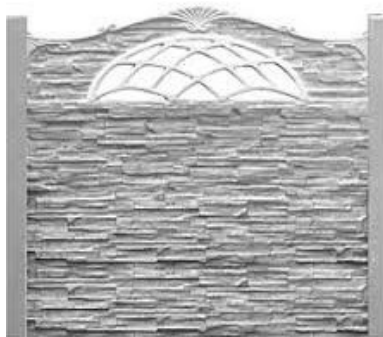

WZORY OGRODZEŃ BETONOWYCH

WZÓR NR 19 SKAŁKA19

**WZÓR NR 20 GŁADKA
WZMACNIANA**