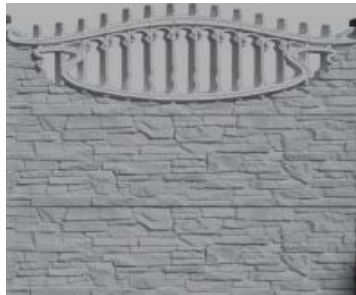

WZORY OGRODZEŃ BETONOWYCH

WZÓR NR 13 PERGOLA

**WZÓR NR 14 PERGOLA
AŻUR**

WZÓR NR 15 DESKA

WZÓR NR 16 SKAŁKA16

WZÓR NR 17 SKAŁKA17

WZÓR NR 18 SKAŁKA18